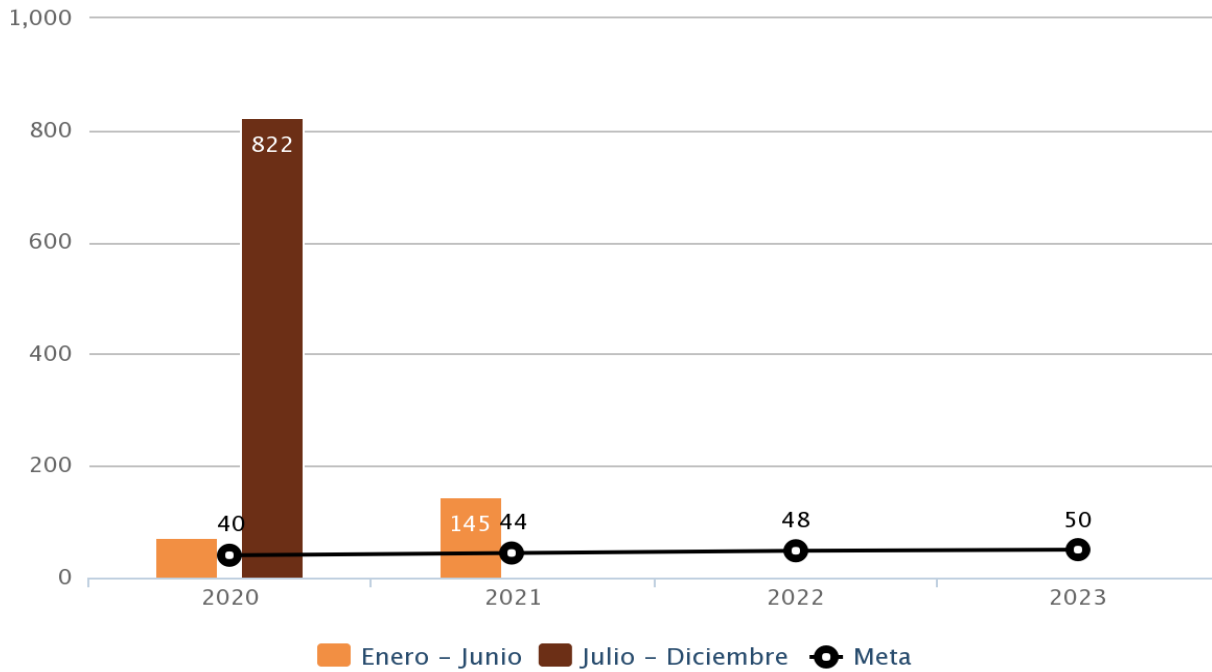

Atracción de Alumnos del Bachillerato Anáhuac

Highcharts.com

Indicador	2019		2020		2021	
	Atracción de Alumnos del Bachillerato Anáhuac	1	4	0	3	0

Porcentaje de Atracción de Alumnos de Preparatorias Meta

Highcharts.com

Indicador	2019		2020		2021	
Porcentaje de Atracción de Alumnos de Preparatorias Meta	2	28	3	17	3	23