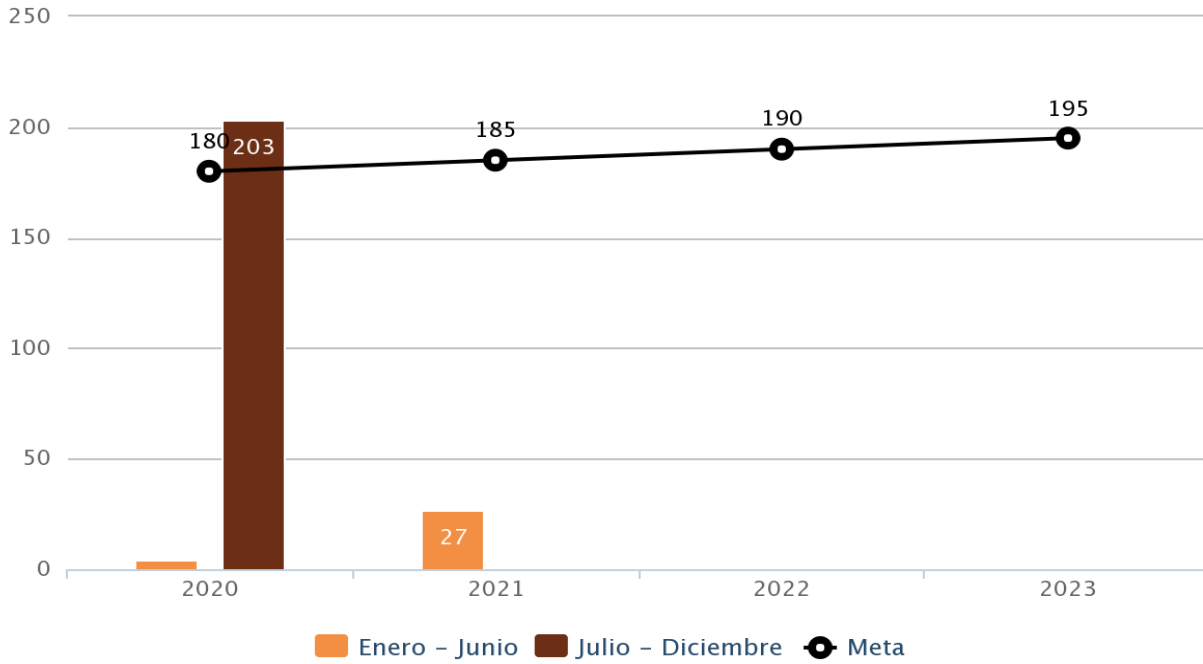

Atracción de Alumnos del Bachillerato Anáhuac

Highcharts.com

Indicador	2019		2020		2021	
	Atracción de Alumnos del Bachillerato Anáhuac	1	4	0	3	0

Porcentaje de Atracción de Alumnos de Preparatorias Meta

Highcharts.com

Indicador	2019		2020		2021	
Porcentaje de Atracción de Alumnos de Preparatorias Meta	2	28	3	17	3	23